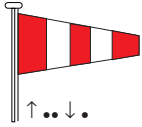

De betekenissen van visuele en geluidsseinen zijn hieronder vermeld. Een pijl naar boven of beneden gericht (↑ ↓) betekent dat een visueel sein wordt getoond of weggenomen. Een punt (•) betekent een geluid; vijf korte strepen (- - - -) betekenen herhaalde geluiden; een lange streep (—) betekent een lang geluid. Wanneer een visueel sein wordt getoond boven een klassenvlag, heeft dat sein slechts betrekking op die klasse.

Uitstelseinen

↑ .. ↓ .

OW Nog niet gestarte wedstrijden zijn *uitgesteld*. Het waarschuwingssein zal worden getoond één minuut na het wegnemen, tenzij op dat moment de wedstrijd opnieuw is *uitgesteld* of is *afgebroken*.

↑ ..

OW boven H Nog niet gestarte wedstrijden zijn *uitgesteld*. Verdere seinen aan de wal.

↑ ..

OW boven A Nog niet gestarte wedstrijden zijn *uitgesteld*. Geen wedstrijden meer vandaag.

cijferwimpel 1

↑ .. ↓ .